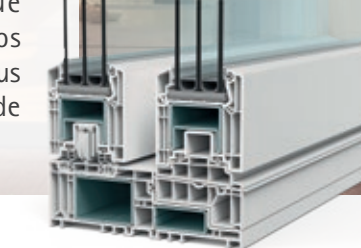

VEKAMOTION 82

Luminosidade pura em todo o sistema

- Perfis Classe A.
- Sistema para portas corredoras-elevadoras, desenvolvido sob um novo conceito de **TECNOLOGIA, VERSATILIDADE E ELEGÂNCIA**.
- Várias opções de desenho graças à variedade de cores folheadas, assim como aos acabamentos **VEKA Fine Structure** e **VEKA SPECTRAL**.
- Proteção antirroubo tipo RC2.
- Dimensões máximas de fabrico até 6,5 x 2,7 m (até 6,5 x 2,5 em cor).

VEKAMOTION 82^{MAX}

Maior extensão envidraçada

- A superfície envidraçada visível **aumenta 7 cm de largura e 13 cm de altura**.
- **Folha fixa inovadora** com uma altura de vista interior de apenas 28 mm.
- **Equilíbrio energético**, estas grandes superfícies envidraçadas permitem uma maior entrada de luz.
- O **caixilho praticamente oculto** na obra proporciona um efeito mais estético e elegante.

VEKAMOTION 82^{VISTA}

Envidraçamento ao nível do solo

- Instalação quase totalmente rebocada para uma **vista mínima do caixilho**, inclusive desde o exterior.
- Altura de vista interior da folha fixa: **0 mm**.
- **Equilíbrio energético**, estas grandes superfícies envidraçadas permitem uma maior entrada de luz.
- As **soluções de base padrão** e sem barreiras podem ser facilmente implementadas.

VEKAMOTION 82

Sistema de porta corredora-elevadora VEKA, da nova geração.

A informação que se encontra no presente catálogo não tem uma natureza contratual. FPP 13 07/24.