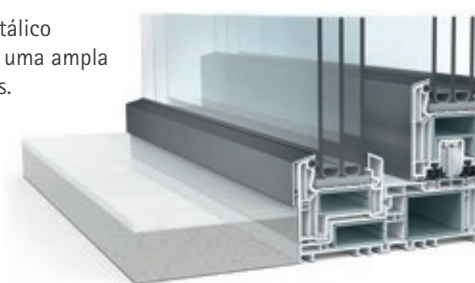

Paredes exteriores de alumínio

Um efeito metálico elegante com uma ampla gama de cores.

Aspeto ideal

Com a gama de sistemas de **VEKAMOTION 82^{MAX}** e **VEKAMOTION 82^{VISTA}**, as folhas fixas podem ficar quase totalmente ocultas para conseguir um efeito de envidraçamento máximo.