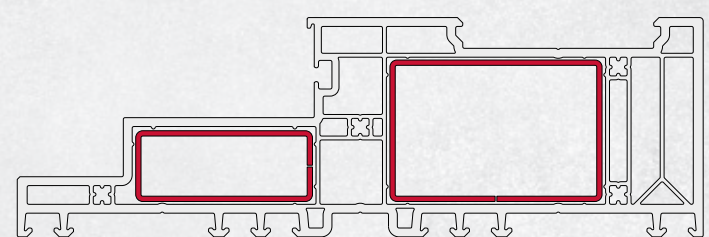

Acessibilidade

1 SOLEIRA, 2 SOLUÇÕES

Possibilidade de caixilho nivelado em conformidade com a regulamentação PMR ou alternativa padrão. Tudo isso com um único caixilho comum nas três variantes do sistema.

O novo desenho de soleira de PVC possui duas câmaras de reforço independentes com um reforço de 60 x 40 cm (tal como na armação) e um de 50 x 20 cm. Com apenas um perfil adicional, a soleira pode ser instalada na **VEKAMOTION 82**, **VEKAMOTION 82^{MAX}** e **VEKAMOTION 82^{VISTA}**.

Base acessível
(Regulamentação PMR)