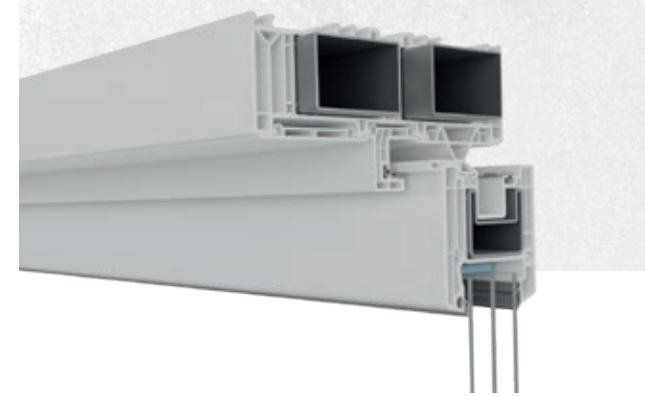

Nível máximo de proteção antirroubo

A importância de nos sentirmos seguros em nossa casa. **VEKAMOTION 82** dificulta a entrada de visitas indesejadas graças ao seu reforço de aço integral de grandes dimensões, tanto na armação como nas folhas. Em combinação com a ferragem e o respetivo envidraçamento, pode conseguir o nível de proteção RC 2 de forma fiável.