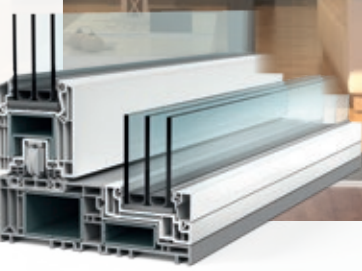

VEKAMOTION 82^{MAX}

Conforto com vistas.

Desfrute do exterior

A versão VEKAMOTION 82^{MAX} possui folhas fixas especialmente estreitas, que ampliam a superfície envidraçada em conformidade com as expectativas mais exigentes dos profissionais da arquitetura e da construção: procurar a maior transparência possível.

VEKAMOTION 82^{VISTA}

Vistas sem limites.

Vistas sem limites

A versão VEKAMOTION 82^{VISTA} oferece vistas panorâmicas com uma proporção máxima de vidro e envidraçamento ao nível do solo.

Fichas técnicas

VEKAMOTION 82