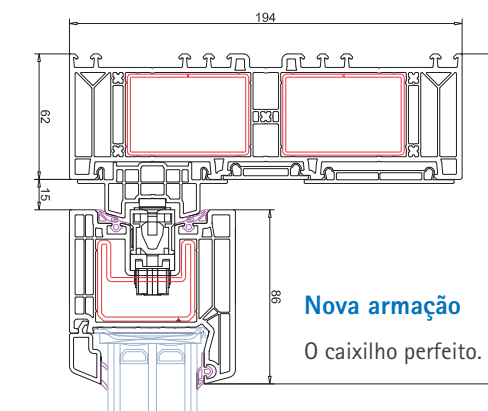

O caixilho perfeito.

Nova armação